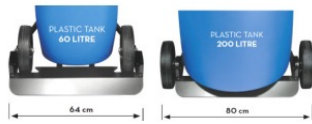

PIUSI DELPHIN PRO AdBlue® verdeel unit geschikt voor personenwagens. Unité de remplissage AdBlue® pour voitures

IP00100200 Voor 60 & 200L vaten. Veelzijdig, makkelijk te verplaatsen en gebruiksvriendelijk. Geen vervuiling dankzij het gesloten systeem. Système pour fûts de 60&200L, facile à transporter et permet de distribuer en toute sécurité de l'AdBlue® dans les réservoirs des véhicules. Le « closed System » évite les émanations de vapeurs et d'odeurs et protège l'AdBlue® de tout agent polluant extérieur.