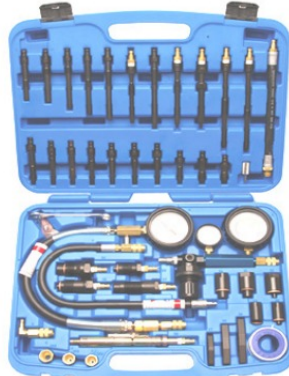

BGS8401 MASTER SET Compressiemeter en drukverlies tester benzine & diesel. Compressiomètre et testeur de fuites de cylindres diesel et essence **583 €**