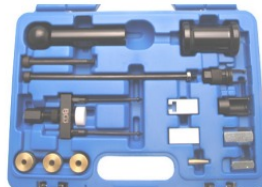

**BGS8244** Trekker-Extracteur  
d'injecteurs Mercedes CDI 611  
612, 613 /HDI **93 €**

**299 €**

**BGS8676** VerstuiVerstrekker - Extracteur  
d'injecteurs universal **semi-pro**  
Hamers/marteaux 1.6 - 2.7& 5.1 kg, 2 haken  
crochets / doppen-douilles 25-27-28- 29-30 mm  
injector extractor buiten / extérieur M27 x 1.0 &  
M25 x 1.0 / binnen / intérieur M27x1.0 (3pcs)