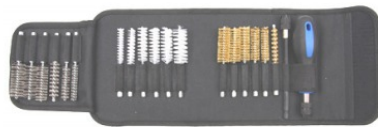

BGS379 20 Borstels inox,koper,nijlon Broses cuivre,inox,nylon **25 €**