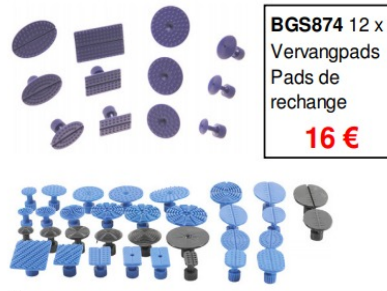

BGS6730 Haaksleutel voor raamlifter. Clés à ergots pour lève-vitres BMW - MINI

BGS874 12 x Vervangpads
Pads de recharge

16 €

BGS9571 33 x Vervangpads.
Pads de recharge

22 €