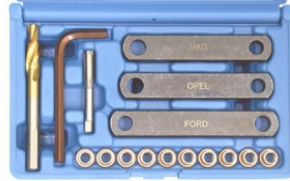

BGS148 VAG-OPEL-FORD Herstellingsset voor remklauwen. Kit de réparation filets d'étriers M9x1,25

96 €