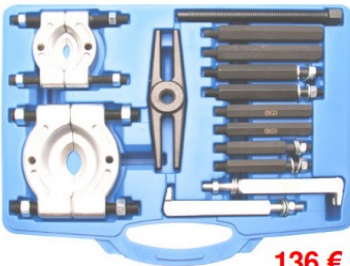

136 €

BGS7750 Lagertrekset 30-75mm
Extracteur de roulements