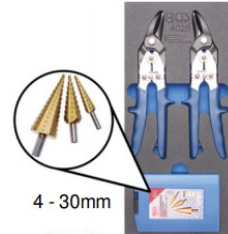

BGS4026 modul 5
Pcs. Links-Rechts /
Gauche-droite **80 €**