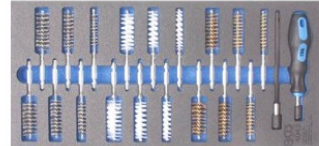

BGS4043 Foam modul 20 Pcs.
Set borstels
Set de brosses **40 €**