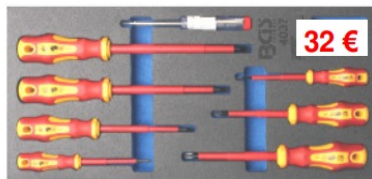

32 €

BGS4037 VDE 75x3,0-100x4,0-125x5,5-150x6,5-PH0-1-2

10