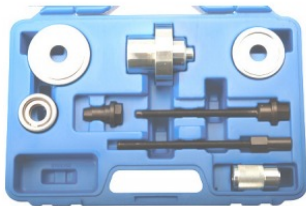

78 €

BGS8253 Vooras silentlager trekkerzet
Extracteur de silentblocs avant **VW Polo 9N-Seat Ibiza IV-Cordoba > 2002-Altea-Skoda Fabia-Audi A2,...**