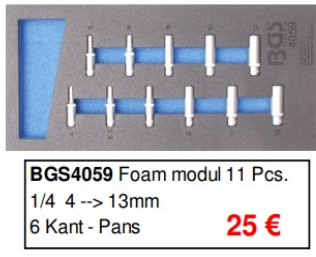

BGS4059 Foam modul 11 Pcs.
1/4 4 --> 13mm
6 Kant - Pans **25 €**