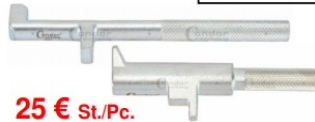

25 € St./Pc.

5497P Koppeling-borgbout voor DSG-
transmissie.OBH,OBT,ODE,ODW 7 speed
5498P Pige de montage d'embrayage
O2E 6 speed