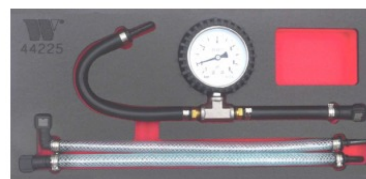

BGS9329 AdBlue™ Vulslang VW Tuyau de remplissage VAG000012499

44225-WW Druktester / Testeur de pression AdBlue 1-9 bar. **131 €**