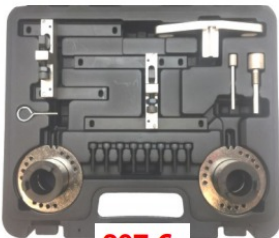

92 €

**FORD1** Ford KA 2009 - 12 1.2 Duratec, 169A4.000 (FP4)

8 €

**FORD2** Krukkas afstel. Calage vilebrequin Ford Zetec SE Duratec 1.25, 1.4, 1.6l

112 €

**FORD3** 1,25-1,4-1,6-1,8-2,0-2,3 L Ford Cougar, Fiesta IV/V/I, Focus I/III, Fusion, Galaxy, Ka, Kuga, C-MAX, B-MAX, S-MAX, Maverick, Mondeo III/IV/V, Tourneo Connect und Transit / Connect Mazda 121, 3, 323, 5, 6, MPV, MX-5