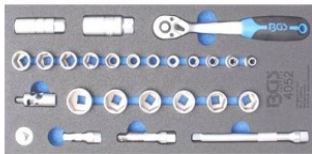

BGS4052 Foam modul 26 Pcs.
3/8 6-24mm **641 €**