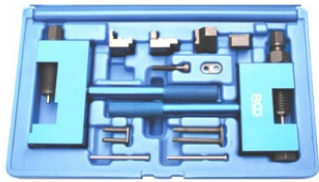

MB1 Distributieketting herstellingsset Kit de réparation de chaîne de distribution