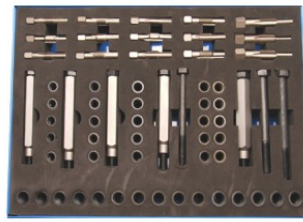

BGS8653 Master set
Gloeibougiedraad herstelling
Réparation de filets de bougies de préchauffage **M8x1.0 - M9x1.0 M10x1.0 M10x1.25 - M12x1.25** 199 €