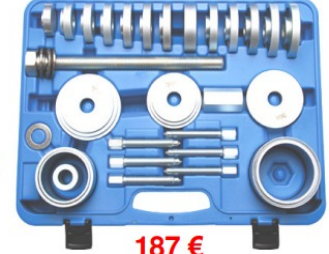

187 €

BGS67301 Universele wiellagers persset
Jeu universel de montage et démontage de roulements de roues
50-55-59-63,3-66,6-70,3-71,5-73,1-73,4
74,8-77,5-81,5-83,4 mm