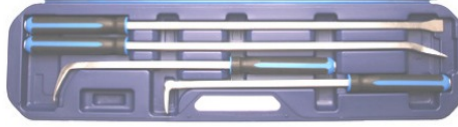

BGS9133 Set 4 koevoeten 4 leviers 2 x 600 & 2 x 900mm **172 €**