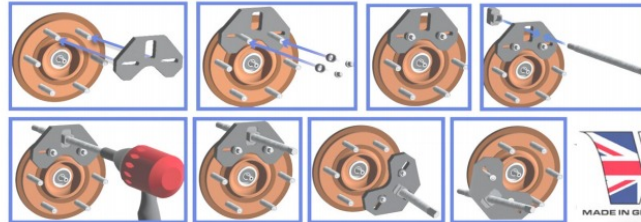

27 €

404457-WW Set magnetische schotels. Set de 4 coupes aimantées. 11,5x11,5x5cm