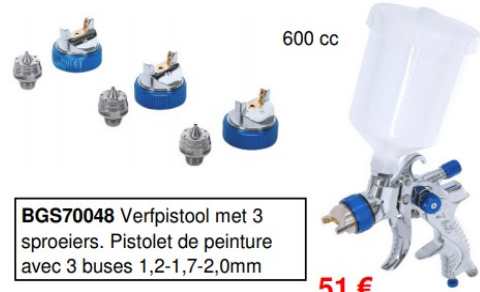

135 €

27 €

**404457-WW** Set magnetische schotels. Set de 4 coupes aimantées. 11,5x11,5x5cm

34 €

**OC1510** Druksproeier voor break cleaner 1,7 L. Pulvérisateur pour nettoyant

**BGS70048** Verfpistool met 3 sproeiers. Pistolet de peinture avec 3 buses 1,2-1,7-2,0mm