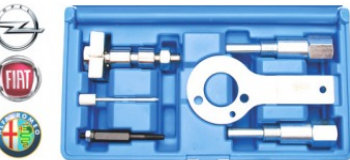

73 €

OPEL7 Opel 1,6-1,9-2,0LA16FDH, A16FDL, A20DT, A20DTC, A20DTH, A20DTJ, A20DTL, A20DTR, A20FD, D19AA, D20AA, DT, DTH, LBQ, LBR, LBS, LBX, LBY, LCD, LHZ, Z19DT, Z19DTL FIAT ALFA 1,9 & 2,4 L Diesel