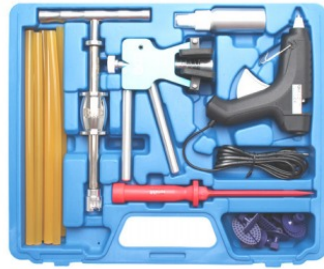

136 €

**BGS3525** Vleugels Verzet systeem  
Outil à border pour ailes

**BGS865** Uitdeukset met lijm en slagtrekker  
Kit de débosselage avec colle et masse à inertie

160 €

**BGS874** 12 x Vervangpads  
Pads de recharge