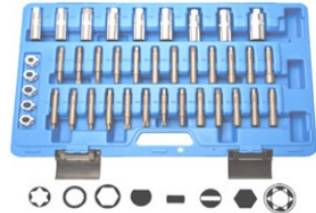

226 €

**BGS8877** Outil de montage pour ressort et coupelle / Montage van schokdempers met spanning stop veren

185 €

**BGS2086** Universele set voor demontage schokdempers. Jeu universel pour écrous d'amortisseurs