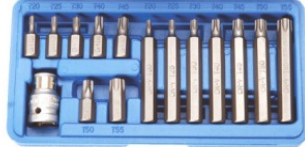

BGS5105 1/4-3/8-1/2 M4-5-6-8-10-12-14-16
17 €

BGS5040 Bitset TX
TX20-TX55 **15 €**