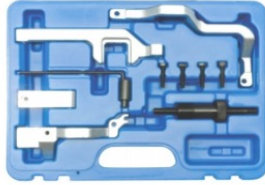

BMW5 Mini One, Cooper HB
Cooper R55-56 mit Motor N12.
EP3, EP6, EP6C, EP6DT
EP6DTS **147 €**