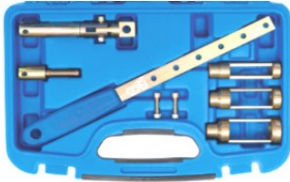

44 €

**BGS3532** Elektronische stethoscoop Stéthoscope électronique

80 €

**BGS8255** Klepveerspanner voor de meeste motoren met enkele bovenliggende nokkenassen (SOHC) en dubbele bovenliggende nokkenassen (DOHC) / Jeu de lève-soupape. Moteurs avec un arbre à cames superposé (SOHC) ou deux arbres à cames superposés (DOHC)