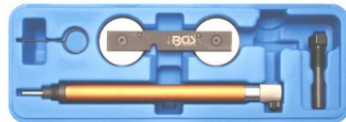

AFSTELGEREEDSCHAP - CALAGE

1° MOTORCODE - CODE MOTEUR
2° www.cammaert-tools.be
3° Zoeken / Chercher MOTOR CODE
ou / of cammaert.sales@gmail.com

VW3 Afstelset Kit de calage VAG 1,6 & 2,0L TDI - Audi A1, A3 (8P) A4 (B8), A5, A6 (C6, C7), TT (8J), Q3, Q5, Golf V, VI, Plus, Eos, Polo V, Jetta V & VI, Scirocco III, Beetle II, Caddy II, Passat B6, B7 & CC, Touran, Sharan II, T5, Amarok Skoda Fabia II, Roomster, Praktik Oktavia II, Suber II, Yeti / Seat Ibiza (6J), Leon III, Exeo, Altea, Alhambra II. Mot. code: CAAA, CAAB, CAAC, CAGA, CAGB, CAGC, CAHA, CAHB, CAYA, CAYB, CAYC, CBAA, CBAB, CBAC, CBBA, CBBB, CBDA, CBDB, CBDC, CCHA, CCGA, CCFB, CFGC, CFHC, CFHF, CFJA, CFWA, CGLA, CGLB, CGLC, CJAA, CJCA, CJCB

VW1 Afstelset / Kit de calage VAG 1.4, 1.6 & 2.0 L TDI Common-Rail 2013 >
MOT. CFCB, CKFB, CKFC, CLHA, CLHB, CNHA, CNHC, CRBC, CRBD, CRFA, CRFC, CRKA, CRKB, CRLB, CRLC, CRMB, CRUA, CRVA, CRVC, CSUA, CSUB, CSUD, CSUE, CUAA, CUNA, CUPA, CUSA, CUSB, CUTA, CUUA, CUUB, CUUC, CUUD, CUUE, CUUF, CUVA, CUVC, CUVD, CUWA, CXEB, CXFA, CXGA, CXGB, CXHA, CXMA, CXXA, CXXB, CYKA, CYZA, CYZB, CZDA, CZJA, DBGA, DBGB, DBGC, DBKA, DCXA, DCZA, DDA, DEUA, DEUB, DFCA, DFEA, DFEB, DFGA, DFGB, DFGC, DFHA, DFLA, DFLD, DFMA, DFSA, DFSB, DFSC, DFSD, DFSE, DFSF, DGDA, DGD. T10060A, 3359, 10264, 10265, 10051, 10490, 10492

VW2 Afstelset / Kit de calage VAG 1.4, 1.6 & 2.0 L TDI Common-Rail 2013 > MOT. CKFB, CKFC, CLHA, CLHB, CNHA, CNHC, CRBC, CRBD, CRFA, CRKA, CRKB, CRLC, CRMB, CRUA, CRVA, CRVC, CSUA, CSUB, CSUD, CSUE, CUAA, CUNA, CUPA, CUSA, CUSB, CUTA, CUUA, CUUB, CUVA, CUVC, CUVD, CUWA, CXMA, CXXA, CXXB, CYKA, CZDA, CZJA, DBKA, DCXA, DDA, DEUA, DEUB, DFLA, DFLD, DFMA, DFSA, DFSB
OEM-Vergleichsnr. T10490, T10492