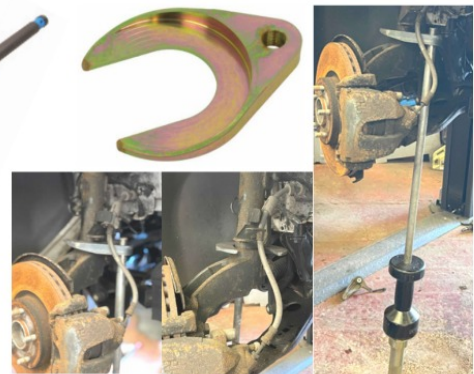

149 €

**1128-WW** Universele draagarm hefboom  
Lever universel bras de suspension.

89 €

**3200-WW** Universele steunrichting houder voor transmissiekrik. Support universel de bras de suspension pour cric de boîte.