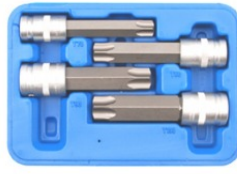

BGS2355 1/4 TS-10-15-20-25-27-  
30-40-45-50 **21 €**

**BGS5380** Doppen 1/2 Douilles XZN 14-16-18 VAG-Mercedes,...  
**37 €**

**BGS5052** Inbus handdoppen 1/2 5-6-7-8-10-12-14-16-17-18-19-22mm Douilles Allen à main **48 €**