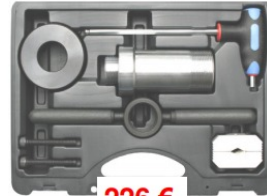

226 €

BGS8877 Outil de montage pour ressort et coupelle / Montage van schokdempers met spanning stop veren