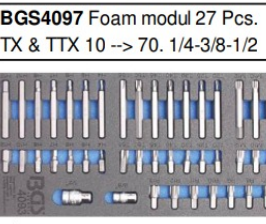

BGS4097 Foam modul 27 Pcs.
TX & TTX 10 --> 70. 1/4-3/8-1/2

BGS4093 Foam modul 49 Pcs.
IN 4 --> 12mm / T20 --> T55
XZN M5 --> M12
Ribe M 5 --> M13 **67 €**