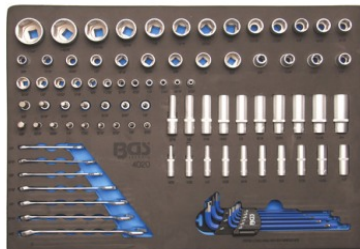

BGS2243 1/4+3/8+1/2 192 st./Pcs.
129 €

BGS2145 1/4 46 st./Pcs.
4-14mm **60 €**

BGS2229 3/8 61 st./Pcs.
8-19mm **108 €**

BGS2224 1/2 27 st./Pcs.
8-32mm **97 €**

BGS2143 MINI 1/4 5-13mm
12 Kant **40 €** 12 pans

BGS2267 Doppenset 8-36mm
12 kant/12 pans 8-36mm **62 €**

BGS1207 3/4 21 st./Pcs.
19-50MM **238 €**

BGS22181 Doorstekende doppen
177 €

BGS1210 1" 15 st./Pcs.
36-80MM **532 €**

BGS5255 69 st./Pcs. Impact doppen
186 €

BGS2181 Doorstekende doppen
177 €

DUIJSE MATEN / POUCES / AF / 1/4 - 5/16 - 3/8 - 7/16 - 1/2 - 9/16 ...

BGS4020 FOAM MODUL 90 ST. / PCS.
1/2 3/8 --> 1 1/4" // Lang/langues 5/16"--> 3/4"
3/8 3/8 --> 3/4" // Lang/langues 5/32"--> 1/2"
1/4 5/32" --> 9/16" // Inbus 3/32" - 3/8"
Ringsteeksl. / Clés mixtes 1/4" --> 5/8"
Clés Allen sleutels 1/16" --> 3/8" **153 €**