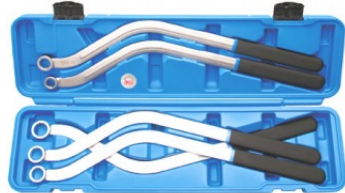

22 €

**BGS9157** Voor elastische riemen. Pour courroies élastiques PSA, Fiat, Ford, Mitsubishi

118 €

**BGS1314** Gebogen lange sleutels voor poeliebouten Clés coudées longues pour boulons de poulies 13,15,16,17,19 mm