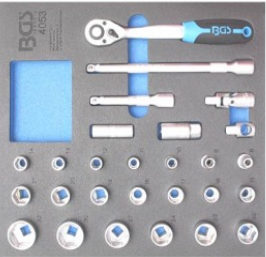

BGS4053 Foam modul 27 Pcs.
1/2 8 - 32mm **112 €**