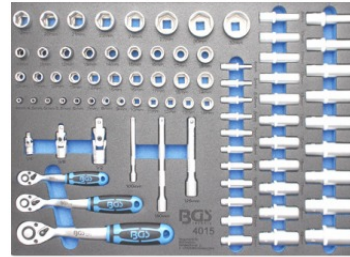

BGS4015 Foam modul
80 Pcs. 1/2+3/8+1/4
4 --> 32mm
226 €