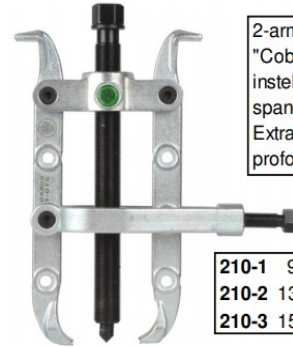

2-armige trekker "Cobra" met instelbare spandiepte. Extracteur à profondeur réglable

210-1	95 / 170	310 €
210-2	135 / 270	386 €
210-3	150 / 325	444 €