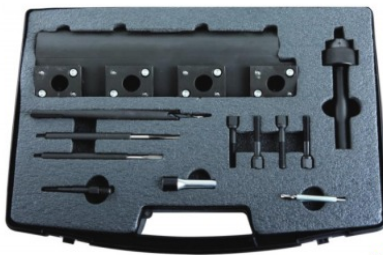

839 €

OM3782 FIAT/ALFA/LANCIA 1,3 MJ Trekkerset voor gloeibougies Kit d'extraction de bougies de préchauffage M9x1,00. Alfa : 145, 146, 147, 156, 159, 166, GT, Crosswagon Q4. Fiat : Punto, Grande Punto, Bravo /Brava, Marea, Weekend, Stilo, Doblò/Cargo, Multipla, Idea, Panda. Lancia : Ypsilon, Musa, Lybra, Thesis. Opel : Corsa, Agila, Meriva, Combo Tour, Astra, Zafira, Vectra. Suzuki : Ignis, Swift, Wagon R+. Ford : Ka Moteurs : 1.3 JTD MultiJet, 1.3 CDTI, 1.3 TDCI