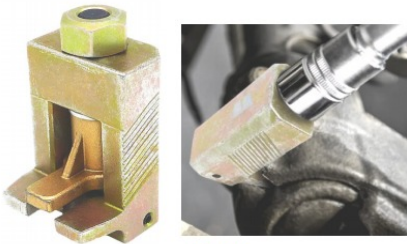

61 €

44314-WW Stuurstang-verbinding spreider bij vervanging schokdemper. Ecarteur d'articulation de bras oscillant.