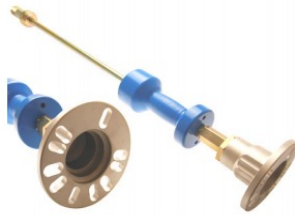

**19 €**

**BGS9470** Wielnaaf blokkeersleutel Levier de blocage de moyeux

**26 €**

**BGS9207** Dop 2 haken voor naafmoer achter. Douille écrou de moyeu arrière Mercedes Sprinter W901/905

**316 €**

**BGS7774** Hydraulische wielnaaftrekker 12T. Grote autos, SUV,... Extracteur de moyeux hydraulique. Grosses voitures,... 16-134mm