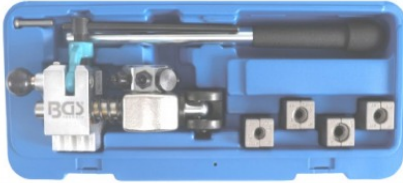

BGS3057 Remleiding felsapparaat. Presse à collets pour étai 3/16" - 4,75 - 6 & 8 mm. Enkel en dubbele felsen - simples et doubles

372 €