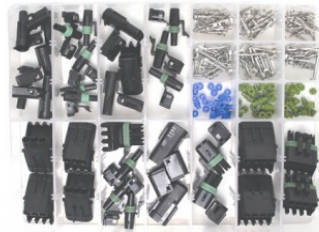

BGS9096 232 St./Pcs Type Delphi®
Conecteurs **waterproof** connectors **111 €**