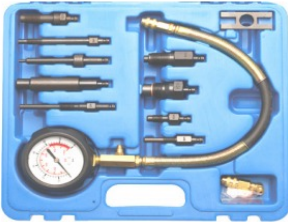

BGS8008 Compressiemeter diesel
Compressiomètre **122 €**

New

198 €