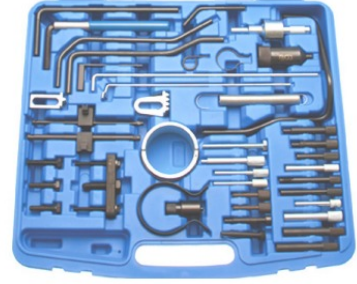

184 €

PSA4 Master set Citroën: AX, Berlingo, BX, C5, C15, C25, Dispatch, Evasion, Jumper, Jumpy, Relay, Saxo, Synergie, Visa, Xsara, Xantia, XM, XJR ZX, etc. - Peugeot: 106, 205, 306, 405 406, 605, 806, J5, Boxer, Expert, Partner, Solara, Talbot Express, Talbot Horizon, Benzine/essence: 1.9-1.1-1.4-1.6-1.8-1.9-2.0-2.2 16V-Turbo Diesel: 1.4-1.5-1.7-1.8-1.9-2.1-2.5D/ TD / TDI - 1.4 - 1.6 - 2.0 - 2.2 HDI Fiat, Ford, Nissan, Renault, Toyota etc