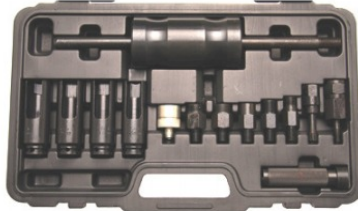

**84 €**

**3673-WW** Trekker-Extracteur  
d'injecteurs **Ford Transit > 2014**

**BGS67307** VerstuiVerstrekker extracteur  
d'injecteurs Adapter (Binnen-Intérieur):  
M14xM14-M17xM14-M25xM14 -M27x M14  
Adapter (Buiten-exterieur):M27&M20xM14  
Doppen-douilles 25 - 27 - 29 - 30 mm  
Semi-pro **140 €**