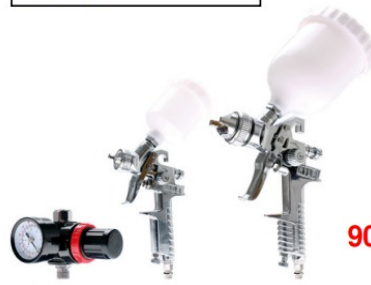

3001-WW Mini polijst en schuur machine Mini ponceuse-polisseuse 75mm 15.000 t/m

90 €