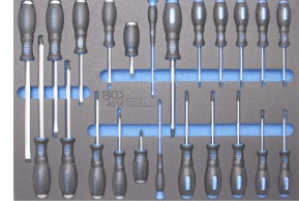

**BGS4079** Foam modul 11 Pcs.  
T6 -> T40 **59 €**

**BGS4014** Foam modul 23 Pcs.  
Plat-PH / T6->T40 **161 €**

**BGS4025** Foam modul 4 Pcs.  
Circlips tangen - Pincen  
circlips 180mm **80 €**

**BGS4040** Foam modul 4 Pcs.  
Griptangen - Pincen  
125-150-180-250mm **40 €**