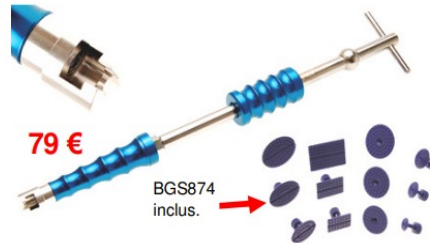

16 €

**BGS9571** 33 x Vervangpads.  
Pads de recharge

22 €

**BGS9583** Vervangpads in Alu.  
Pads de recharge Alu

19 €

**BGS865-6** Uitdeuk trekhamer voor pads  
Marteau à inertie de débosselage

79 €

BGS874  
inclus.