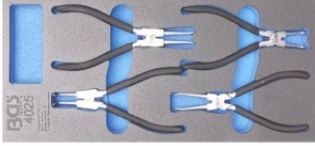

**BGS4079** Foam modul 11 Pcs.  
T6 -> T40 **59 €**

**BGS4014** Foam modul 23 Pcs.  
Plat-PH / T6->T40 **161 €**

**BGS4025** Foam modul 4 Pcs.  
Circlips tangen - Pincen  
circlips 180mm **80 €**

**BGS4040** Foam modul 4 Pcs.  
Griptangen - Pincen  
125-150-180-250mm **40 €**