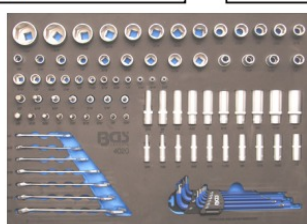

BGS4020 FOAM MODUL 90 ST. / PCS.
1/4 - 3/8 - 1/2 SAE 5/32 --> 1 1/4
Ringsteeksl. / Clés mixtes 1/4" --> 5/8"
Clés Allen sleutels 1/16" --> 3/8"
153 €