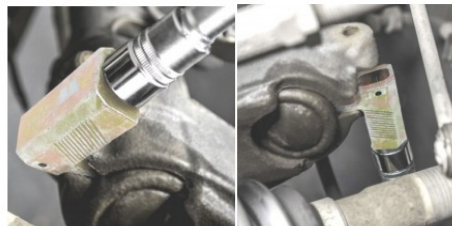

19 €

BGS1111 Set noksleutels schokbreker bouten VAG Douilles à ergots amortiss. & Mercedes

49 €

BGS6457 Set voor demontage schokdempers Jeu de douilles pour d'amortisseurs

11 €

BGS6455 2 doppen voor schokdempers Douilles amortisseurs VAG, BMW, Citroën, Ford, Renault, Peugeot, Japanese

8 €

BGS155 Noksleutel schokbreker bouten

145 €

BGS8305 Kalibers voor spoor-stang. Gabarits pour bielletes de direction.

171 €

BGS2087 Set voor demontage schokdempers Jeu pour écrous d'amortisseurs VAG-DB-OPEL...

226 €

BGS8877 Outil de montage pour ressort et coupelle / Montage van schokdempers met spanning stop veren

185 €

BGS2086 Universele set voor demontage schokdempers. Jeu universel pour écrous d'amortisseurs

76 €

BGS8700 Wielvlucht gereedschap Réglage du carrossage

63 €

BGS9977 Stuurwiel niveau. Niveau pour volant

95 €

BGS1519 Waterpas voor veerpotwissel zonder aansluitende spoor-meting. Niveau à bulle pour changer la jambe de suspension sans mesure ultérieure de la voie

New

61 €

44314-WW Stuurstang-verbinding spreider bij vervanging schokdemper. Ecarteur d'articulation de bras oscillant.

65 €

BGS65592 Stuurstangverbinding spreider. Ecarteur de rotule de direction pour remplacer l'amortisseur VAG-BMW-PSA-Renault..

299 €

AC2810 Controleset voor parallelisme. Kit de contrôle carrossage et déformation de trains roulants

80 €

BGS66151 BMW Voorzijde camber aanpassing kit Outils pour réglage du carrossage E38-39-46-53... --> à E93

25 €

BGS8983 Wielvlucht gereedschap. Réglage du carrossage. VW Touareg >2003

41 €

BGS5418 Dop Steeksleutel voor bladveerbouten. Douille pour boulons de ressorts à lames SCANIA

28 €