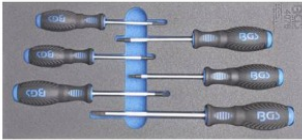

BGS4078 Foam modul 6 Pcs.
T15 -> T40 **35 €**