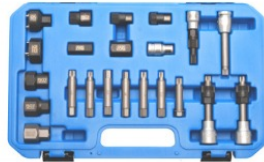

52 €

T50-XZN10

28 €

**BGS4249** Alternator vrijloop-poelieset / Jeu pour poulies

153 €

**BGS4248** Alternator vrijlooppoelieset Jeu pour poulies d'alternateurs 30 delig-pièces

35 €

**SP70991** Montage en demontage hulp voor elastische riemen. Outil de montage et démontage pour courroies élastiques