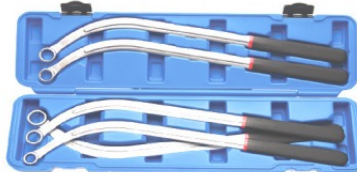

82 €

1060-WW Gebogen lange sleutels voor poeliebouten Clés coudées longues pour boulons de poulies 13,15,16,17,19 mm