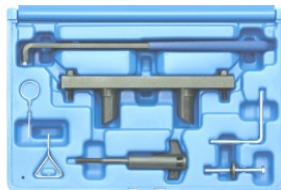

VW15 2,0L FSI & TFSI Golf, Touran, Audi A3, Mot. AWA, AXW, AXX, BGB, BHD, BHZ, BLR, BLX, BLY, BMB, BPG, BPJ, BPY, BUL, BVX, BVY, BVZ, BWA, BWA1, BWE, BWJ, BWT, BYD, BYK, BZC, CDLA, CDLB, CDLC, CDLD, CDLF, CDLG, CDLJ, CDLH, CDLK & MA