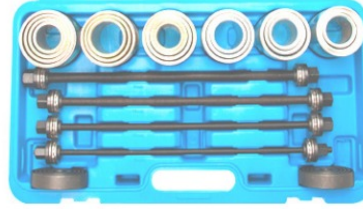

26 delig/pces. M10x1,5-M12x1,5
M14x1,5-M16x1,5 L = 450 mm
Ø: 44, 46, 48, 50, 52, 54, 56, 58,
60,62, 64, 66, 68, 70, 72, 74, 76,
78, 80, 82mm
Drukplaat/poussoir Ø 83x20 mm

273 €

BGS67302 Trek- en drukstukkenset, voor het indrukken en uittrekken van silentlagers, hydrolagers, bussen, simerringen, enz. / Extracteurs et presses universels pour silentblocs, roulements, etc...