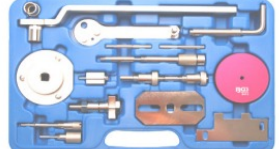

FIAT6 2,2 JTD 4HV - 2,3 JTD F1AE0481D 120PS- 2,3 JTD F1AE0481D 127PS- 3,0 JTD - PSA Puma 22DT 4HV - F30DT