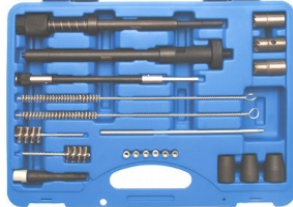

150 €

BGS8723 Reinigingset voor injecteurs zittingen/schachten Kit de nettoyage pour sièges et puits d'injecteurs