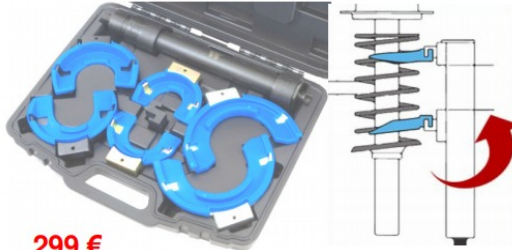

299 €

43200-WW Veerspanner **LINKS**. Compresseur de ressorts **GAUCHE**. VAG,PSA,BMW,Renault,Toyota,Fiat,Honda,KIA,.....