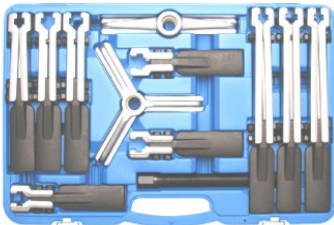

BGS7760 Trekkerset fijne bekken
2-3 armen --> Ø 135mm
Jeu d'extracteurs becs fins
2-3 bras H = 105-210 & 265 mm

199 €