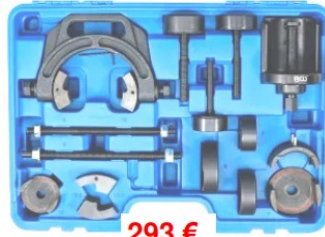

293 €

BGS70198 Silentblokken trekker. Extracteur de silentbloccs. Toyota Avensis (M2), Toyota Corolla, Toyota Corolla Verso (E12), Toyota Previa (R3), Toyota Yaris (P10, P13). Toyota Yaris Verso (P20, P21, P22)