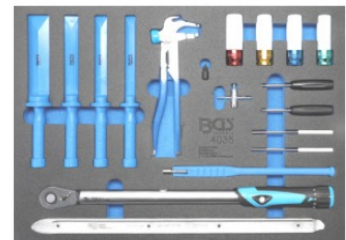

BGS4035 FOAM MODUL 18 ST. / PCS.
Wielenset - Module roues. Momentsl.
Clé dynamométrique 40-200Nm **305 €**