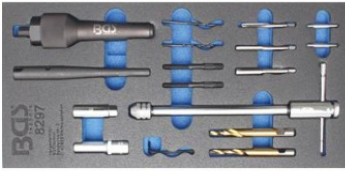

**12 €**

 <p><b>3,9 € / st-pc</b></p> <p><b>BGS2472</b> Bougiedop 16 mm <b>BGS2470</b> Douille bougie 21mm 1/2"</p>	 <p><b>8 € /pc-st</b></p> <p><b>BGS2401</b> Bougiedop 16mm <b>BGS2402</b> Bougiedop 18mm <b>BGS2403</b> Bougiedop 21mm 1/2" met veer / avec ressort</p>	 <p><b>10 €</b></p> <p><b>BGS2446</b> Bougiedop 12K 14 mm x 90mm. 3/8 Douille bougies 12 Pans</p>	 <p><b>10 €</b></p> <p><b>BGS2448</b> Bougiedop 12K 16 mm x 90mm. 3/8 Douille bougies 12 P.</p>
 <p><b>20 €</b></p> <p><b>BGS2447</b> Bougiedop 12K 14 mm x 250mm. 3/8 Douille bougies 12 P. PSA / Renault L ! 250mm</p>	 <p><b>7 €</b></p> <p><b>BGS2469</b> Bougiedop 16 mm Douille bougie 1/2" magnetic</p>	 <p><b>12 €</b></p> <p><b>BGS8772</b> 16mm &amp; 21mm 300mm Toyota,...</p>	 <p><b>6,9 €</b></p> <p><b>BGS142</b> Clé Hobby Sleutel 16mm &amp; 21mm</p>
 <p><b>20 € /pc-st</b> L = 250 mm</p> <p><b>BGS2404</b> Bougiedop 14mm <b>BGS2405</b> Bougiedop 16mm <b>BGS2449</b> Bougiedop 18mm 3/8" met veer /avec ressort</p>	 <p><b>4 € /pc-st</b></p> <p><b>BGS2385</b> Bougiedop 16mm <b>BGS2387</b> Bougiedop 18mm <b>BGS2386</b> Bougiedop 21mm 1/2" 12 K. / P.</p>	 <p><b>14 €</b></p> <p><b>BGS2984-1</b> Bougiedop 14mm 12 Kant / Pans</p>	 <p><b>11 € /pc-st</b></p> <p>L = 375 mm <b>BGS143</b> Sleutel 16mm <b>BGS144</b> Clé 21mm</p>
 <p><b>8 €</b></p> <p><b>BGS2400</b> Bougiedop 12 K/P. L 65mm 3/8 Douille bougie 14mm BMW,... veer ressort</p>	 <p><b>16 € /pc-st</b></p> <p>Met kniegewricht / Articulées <b>BGS2390</b> Bougiedop 14mm <b>BGS2391</b> Douille bougie 16mm <b>BGS2392</b> Bougiedop 21mm 3/8" met binnerveer /avec ressort de retenue</p>	 <p><b>9,9 € /pc-st</b></p> <p><b>BGS2984</b> Bougiedop 14mm <b>BGS2985</b> Douille bougie 16mm</p>	 <p><b>21 €</b></p> <p><b>BGS2987</b> Bougiedop 14mm 12 Kant / Pans 3/8 L=180mm</p>
 <p><b>24 €</b></p> <p><b>BGS9154</b> Telescopische bougiedop 21 mm 3/8 Douille bougies télescopique 137,5 - 157,5 - 197,5 mm</p>	 <p><b>12 € /pc-st</b></p> <p>1/4 - 60mm <b>2075/8WP</b> 1/4 8mm <b>2075/9WP</b> 1/4 9mm <b>2075/10WP</b> 1/4 10mm</p>	<p><b>New</b></p>  <p><b>4,2 € /pc-st</b></p> <p><b>BGS2791</b> Bougiedop 14mm <b>BGS2792</b> Bougiedop 16mm <b>BGS2793</b> Bougiedop 18mm 3/8" 12 K. / P.</p>	 <p><b>21 € / st. /</b></p> <p>1/2" <b>771LTZ-16</b> Bougiedop 16mm <b>771LTZ-18</b> Douille 18mm <b>771LTZ-20,8</b> Dop 21mm 21mm</p>
 <p><b>12 €</b></p> <p><b>BGS1737</b> Bougiedop tang Pince pour capuchons de bougies</p>	 <p><b>22 €</b></p> <p><b>BGS8662</b> Bougiedop tang Pince pour capuchons de bougies Dubbele scharnier/double charnière</p>	 <p><b>54 €</b></p> <p><b>BGS2990</b> Jeu de douilles bougies de préchauffage gloieibougiedoppen 3/8 8-9-10-12-14-16 mm</p>	 <p><b>23 €</b></p> <p><b>BGS7191</b> Gloieibougie dopen Fiat-Alfa-Lancia 8-9-10 mm Douilles bougies de préchauffage</p>
 <p><b>13 €</b></p> <p><b>BGS1784</b> Bougiedop tang Pince pour capuchons de bougies</p>	 <p><b>51 €</b></p> <p><b>BGS6705</b> Perslucht bougie-reiniger. Appareil de sablage pour bougies d'allumage</p>	 <p><b>65 €</b></p> <p><b>BGS146</b> Bougiesleutel 12 K / P. 16 mm x 550 mm Clé à bougies 12 P. 16mm Beperkte koppel - Couple limité 20 Nm Uitsluitend</p>	 <p><b>81 €</b></p> <p><b>BGS2986</b> Lange gloieibougie dopen Jeu de douilles longues pour bougies de préchauffage 8-9-10-12-14-16 mm x 150 mm, 3/8</p>
<p><b>64</b></p>	 <p><b>9,7 €</b></p> <p><b>BGS2980</b> 3/8 8mm <b>BGS2981</b> 3/8 9mm / stuk <b>BGS2982</b> 3/8 10mm / pièce <b>BGS2983</b> 3/8 12mm</p>		