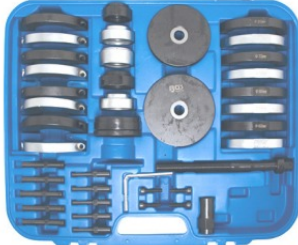

469 €

1033-WW Wiellager gereedschapsset - Extracteur de roulements Audi A2 - VW Lupo-Polo-Fox-Transporter Touareg-Multivan -Seat Ibiza - Skoda Fabia **Ø 62,66,72,85 mm GEN2**