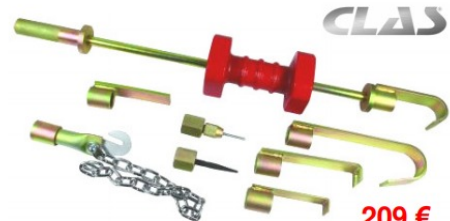

15 €

**BGS1670** Uitdeukset  
Kit de débosselage

48 €

**BGS1672** Carrossierset / Set de  
carrossier - Manches Hickory stelen

114 €

**OC2211** Versterkte uitdeukset  
Kit de débosselage renforcé

209 €

**BGS1672-1**